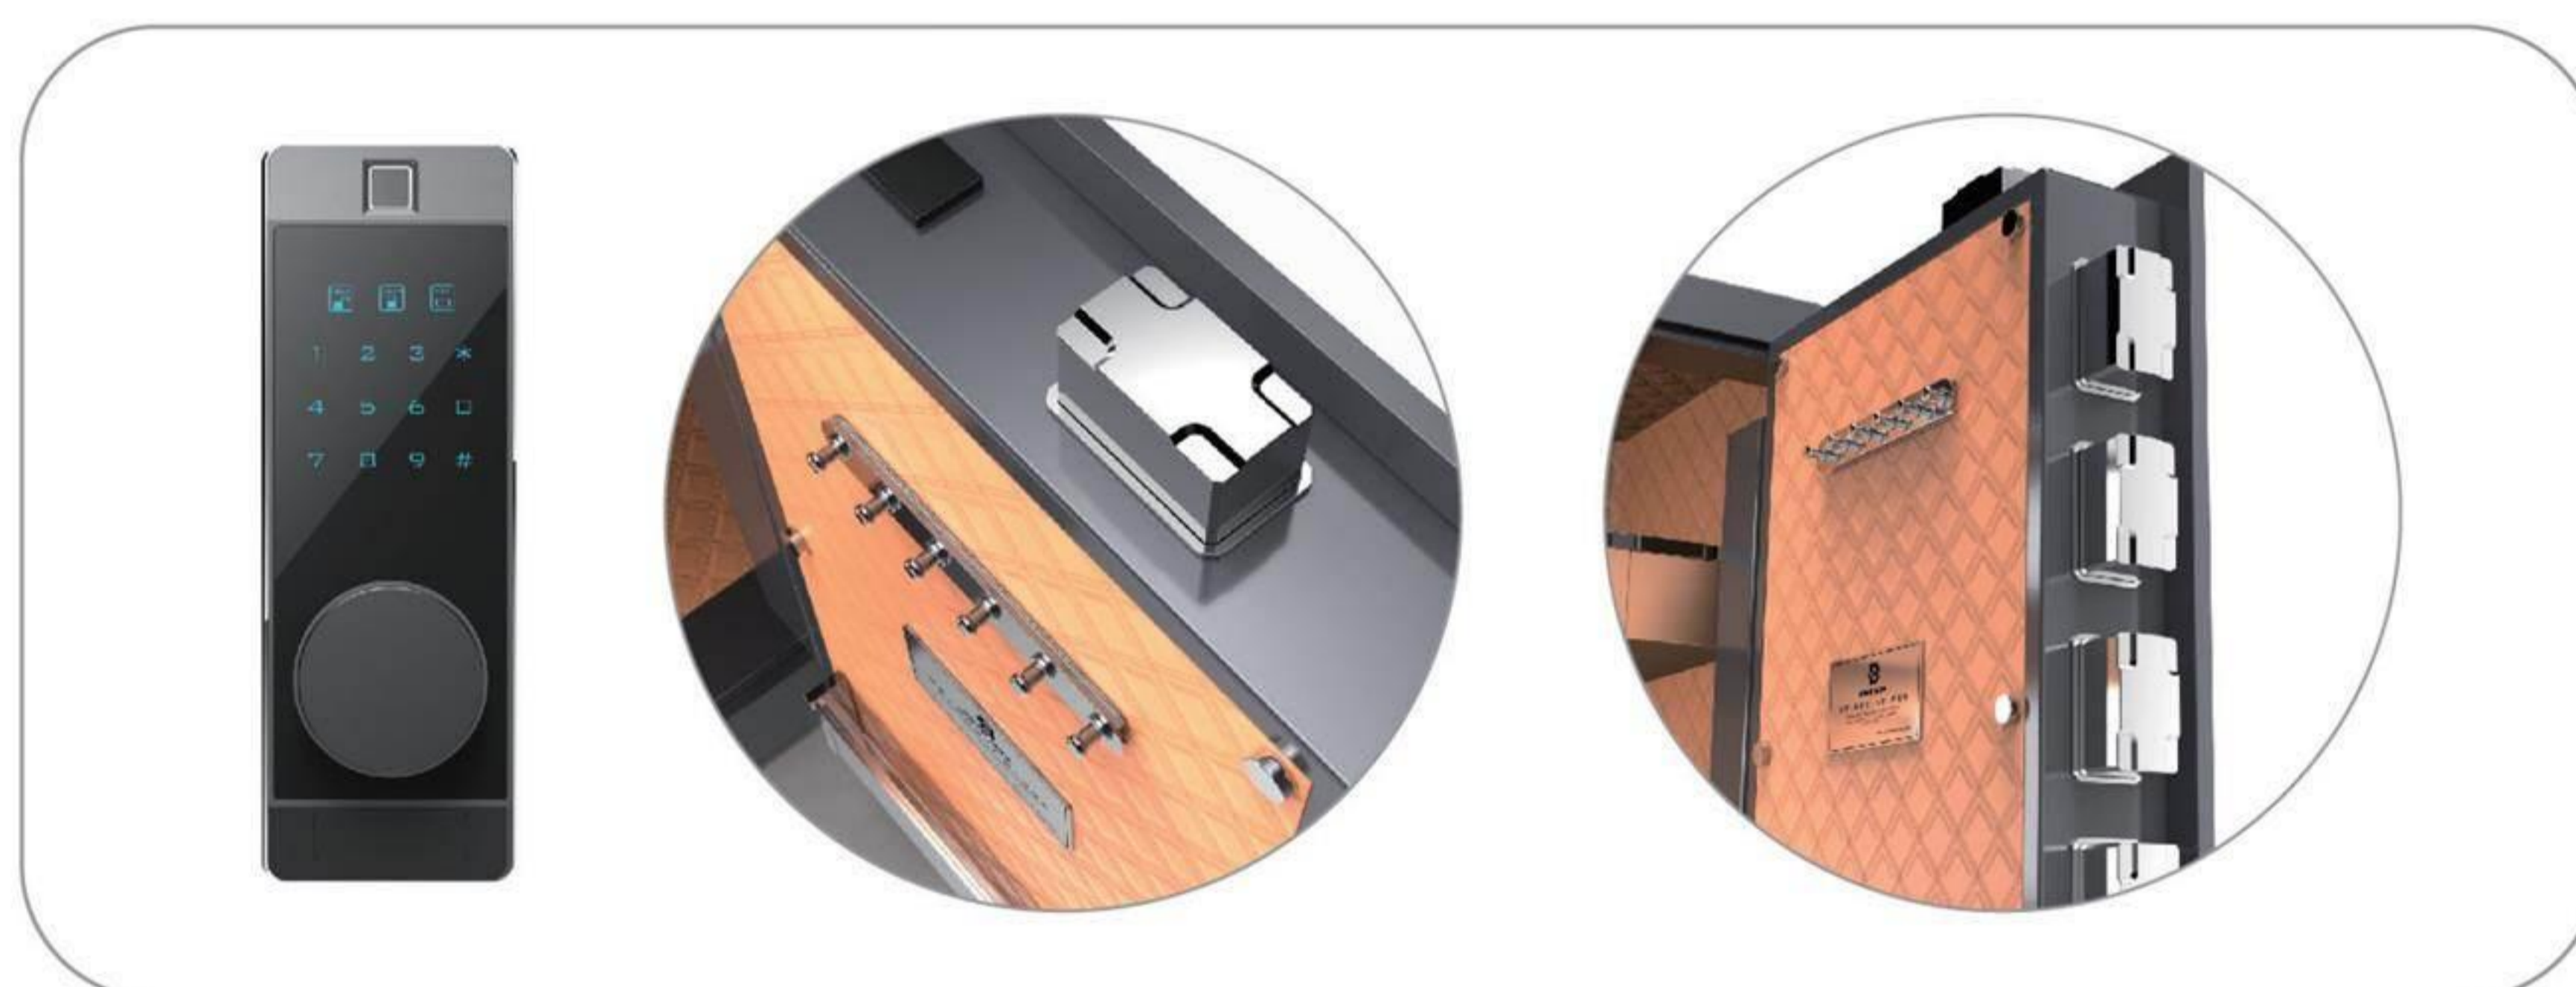

尺寸

高:45cm/宽:38cm/深:34cm

颜色

黑色, 棕色

# 黑鲨系列

Black Shark series

黑鲨-60/70

开锁方式

1: 指纹开锁  
2: 密码开锁  
3: 钥匙开锁

4: 手机连接  
5: 手机远程开锁  
6: 钥匙解锁

型号	尺寸	颜色
黑鲨-60	高:60cm/宽:42cm/深:38cm	黑色, 棕色
黑鲨-70	高:70cm/宽:44cm/深:39cm	黑色, 棕色