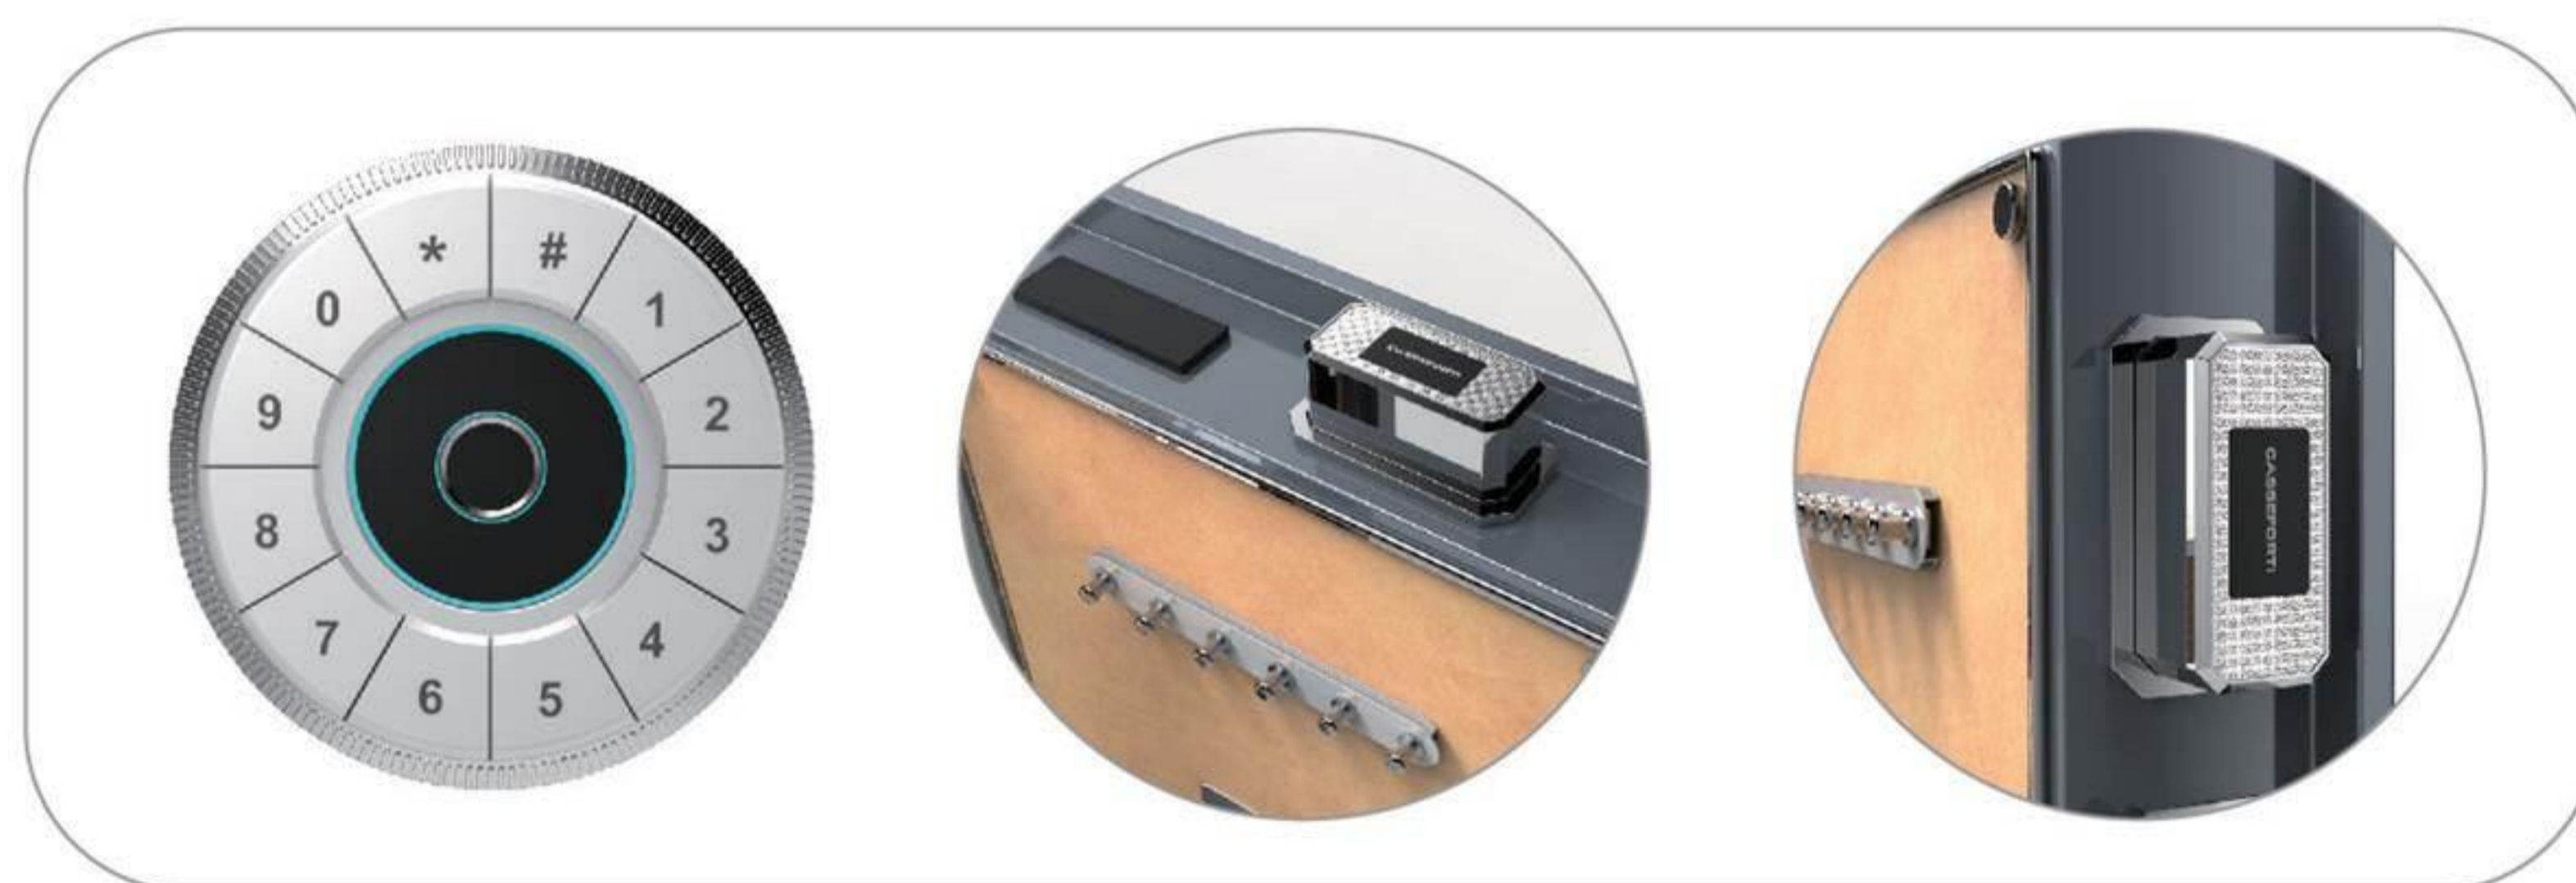

## Tianbo Series

天铂-50

开锁方式

1: 指纹开锁  
2: 密码开锁  
3: 钥匙开锁

4: 手机连接  
5: 手机远程开锁  
6: 钥匙解锁

型号

天铂-50

尺寸

# 天铂系列

Tianbo Series

天铂-60

开锁方式

1: 指纹开锁  
2: 密码开锁  
3: 钥匙开锁

4: 手机连接  
5: 手机远程开锁  
6: 钥匙解锁

型号

天铂-60